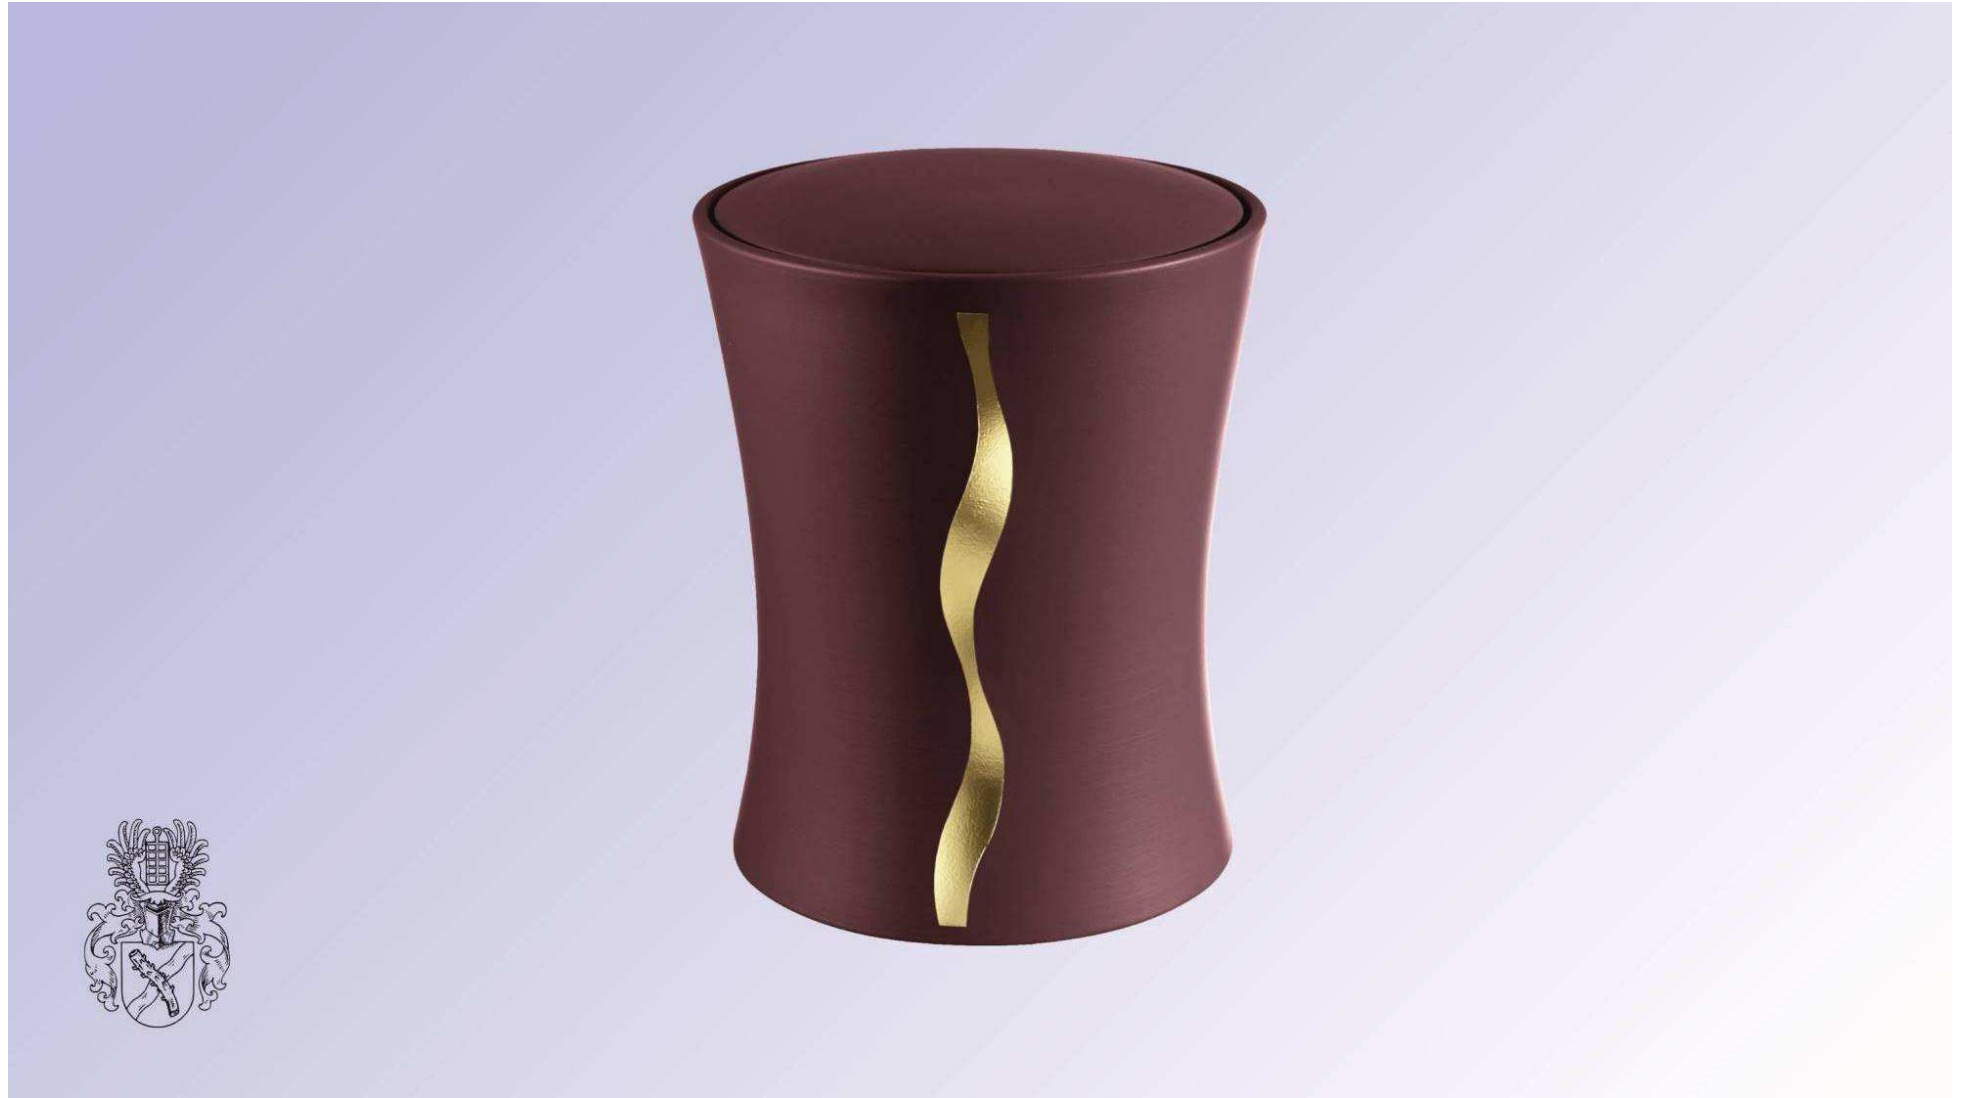

Urnen

Naturstoffurne „Contura“
aus heimischem Lehm und Ton, Oberfläche Brombeer/Gold

(Artikelnr.: 1410025)

243,00 EUR
inkl. MwSt.

Naturstoffurne „Elegance Esche“
aus heimischem Lehm und Ton, Oberfläche dem Eschenholz
nachempfunden