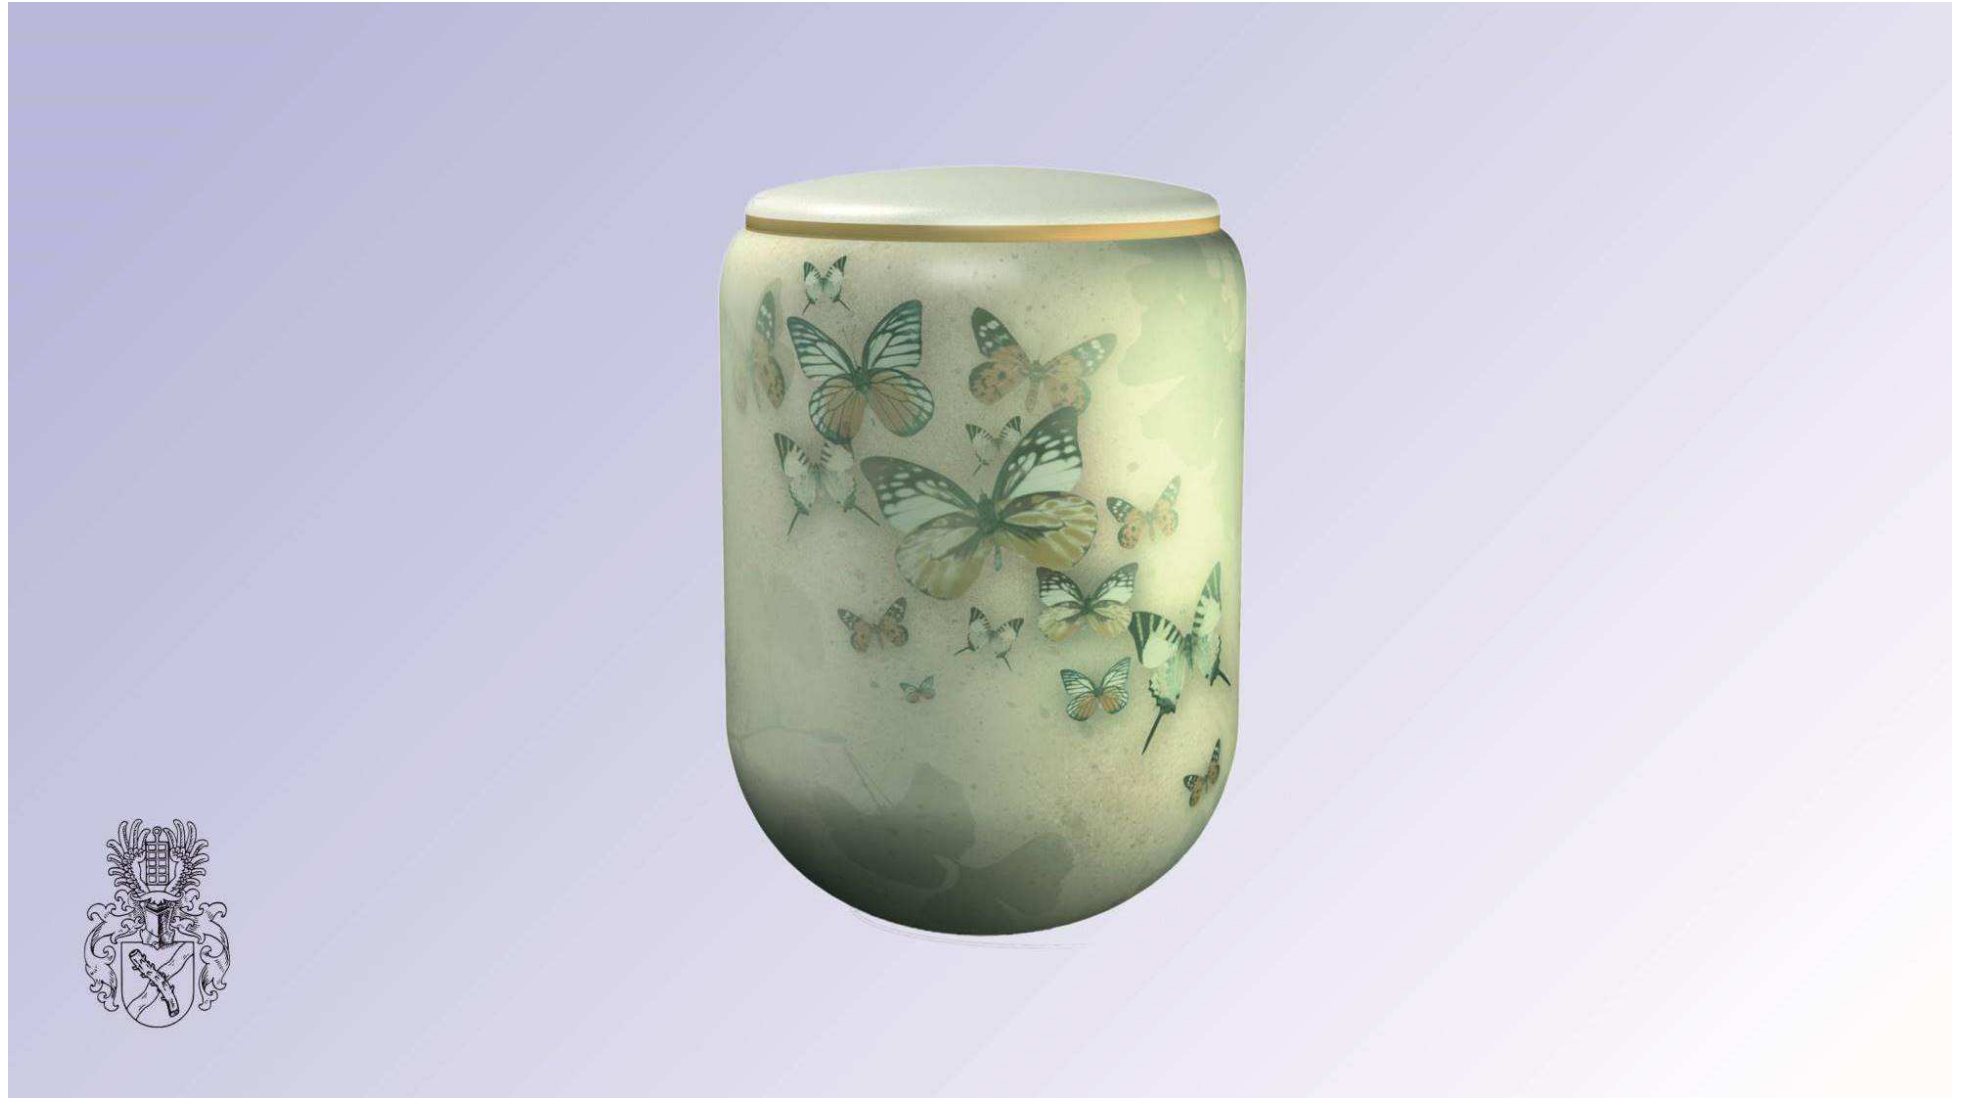

Keramikurne „Wandlung“
Oberfläche creme, mit Schmetterlingsmotiv

(Artikelnr.: 1414500)

301,00 EUR
inkl. MwSt.