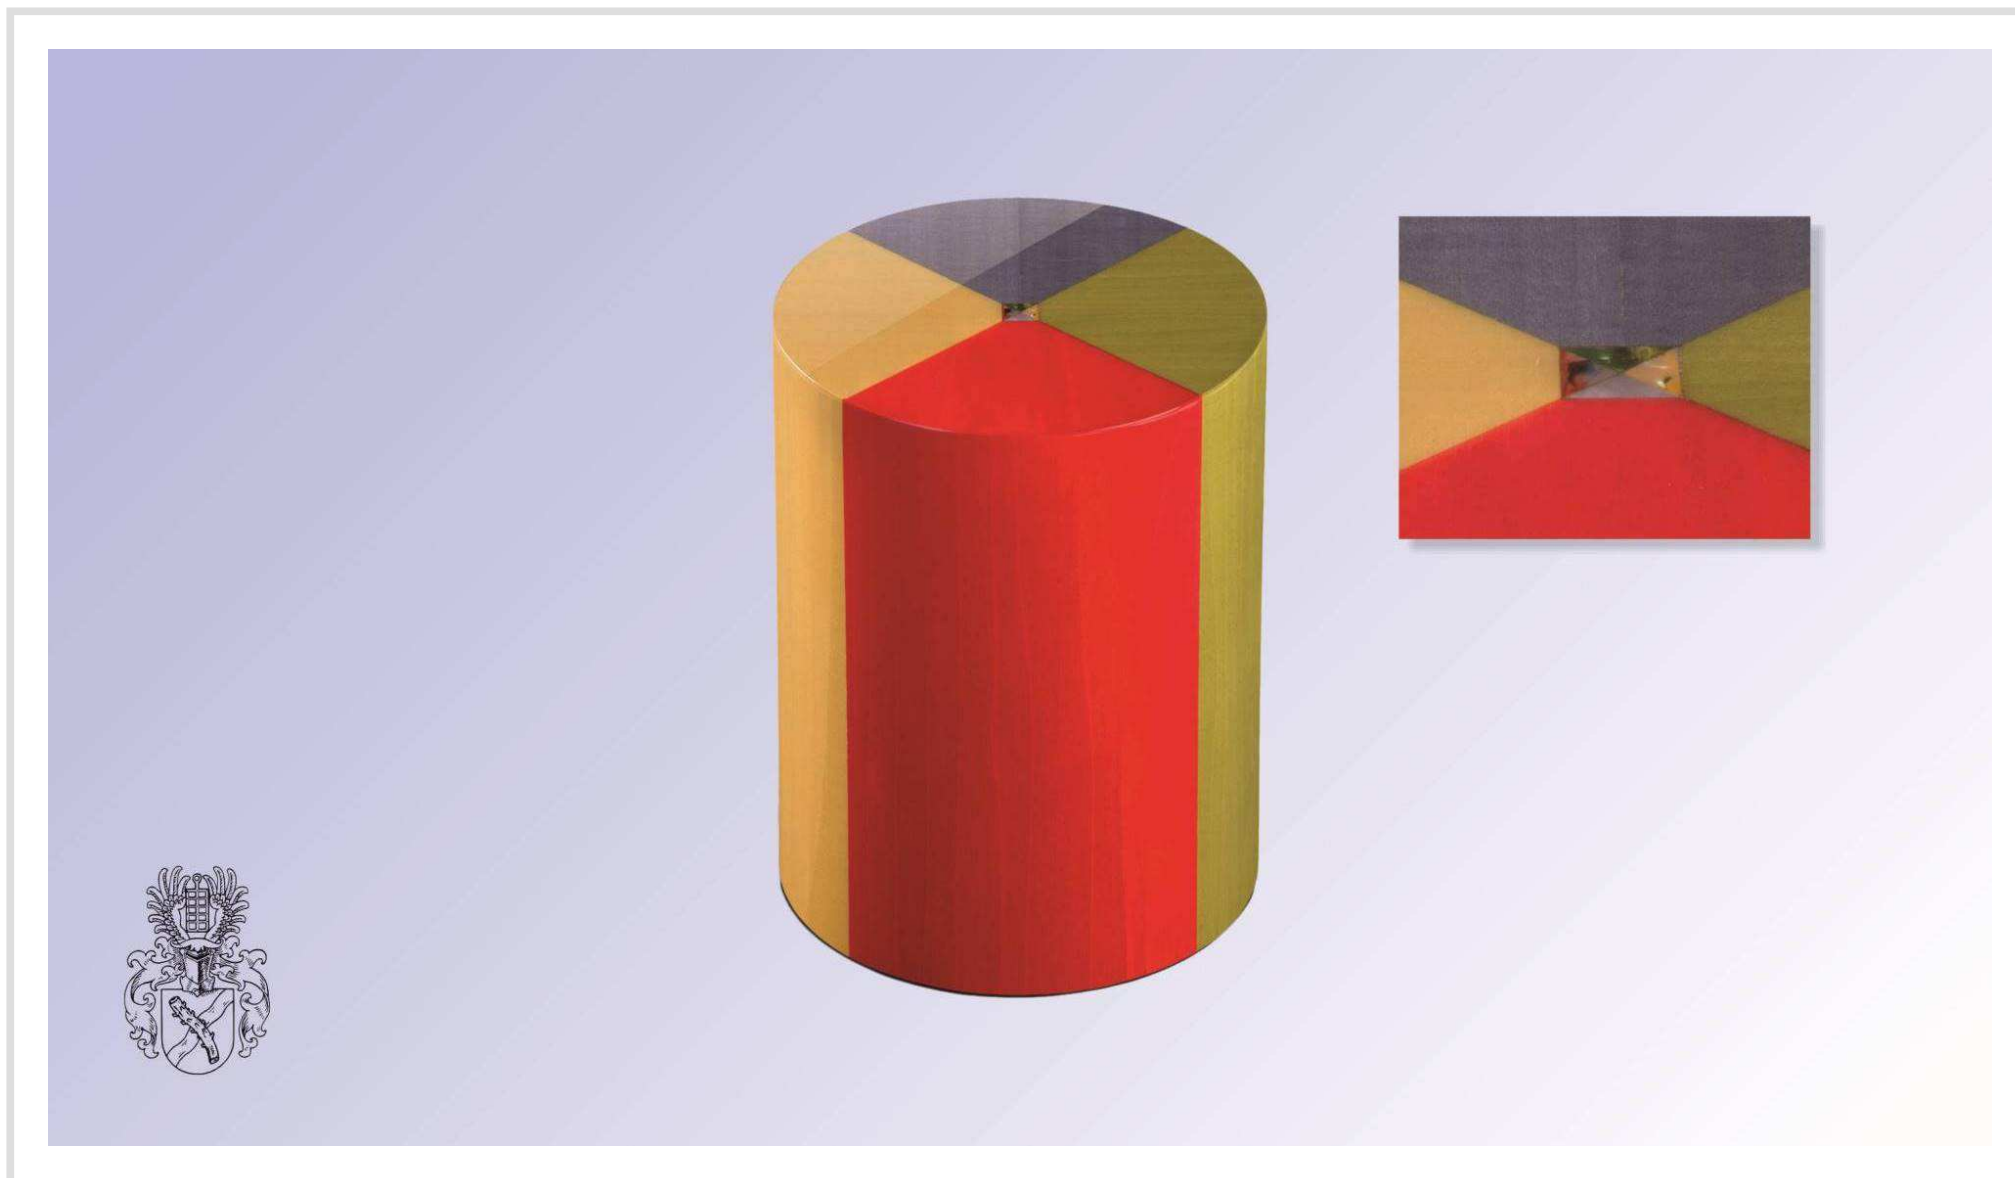

Holzurne „Columbarium Pisa Arleccino“
in Handarbeit gefertigt und veredelt mit den Hölzern: Eukalyptus, Pama,
Lolo, Yata. Oberfläche in mehreren Schichten auf Hochglanz lackiert,
eingearbeitete vierfarbige Perlmutter-Intarsie an der Stirnseite

634,00 EUR
inkl. MwSt.