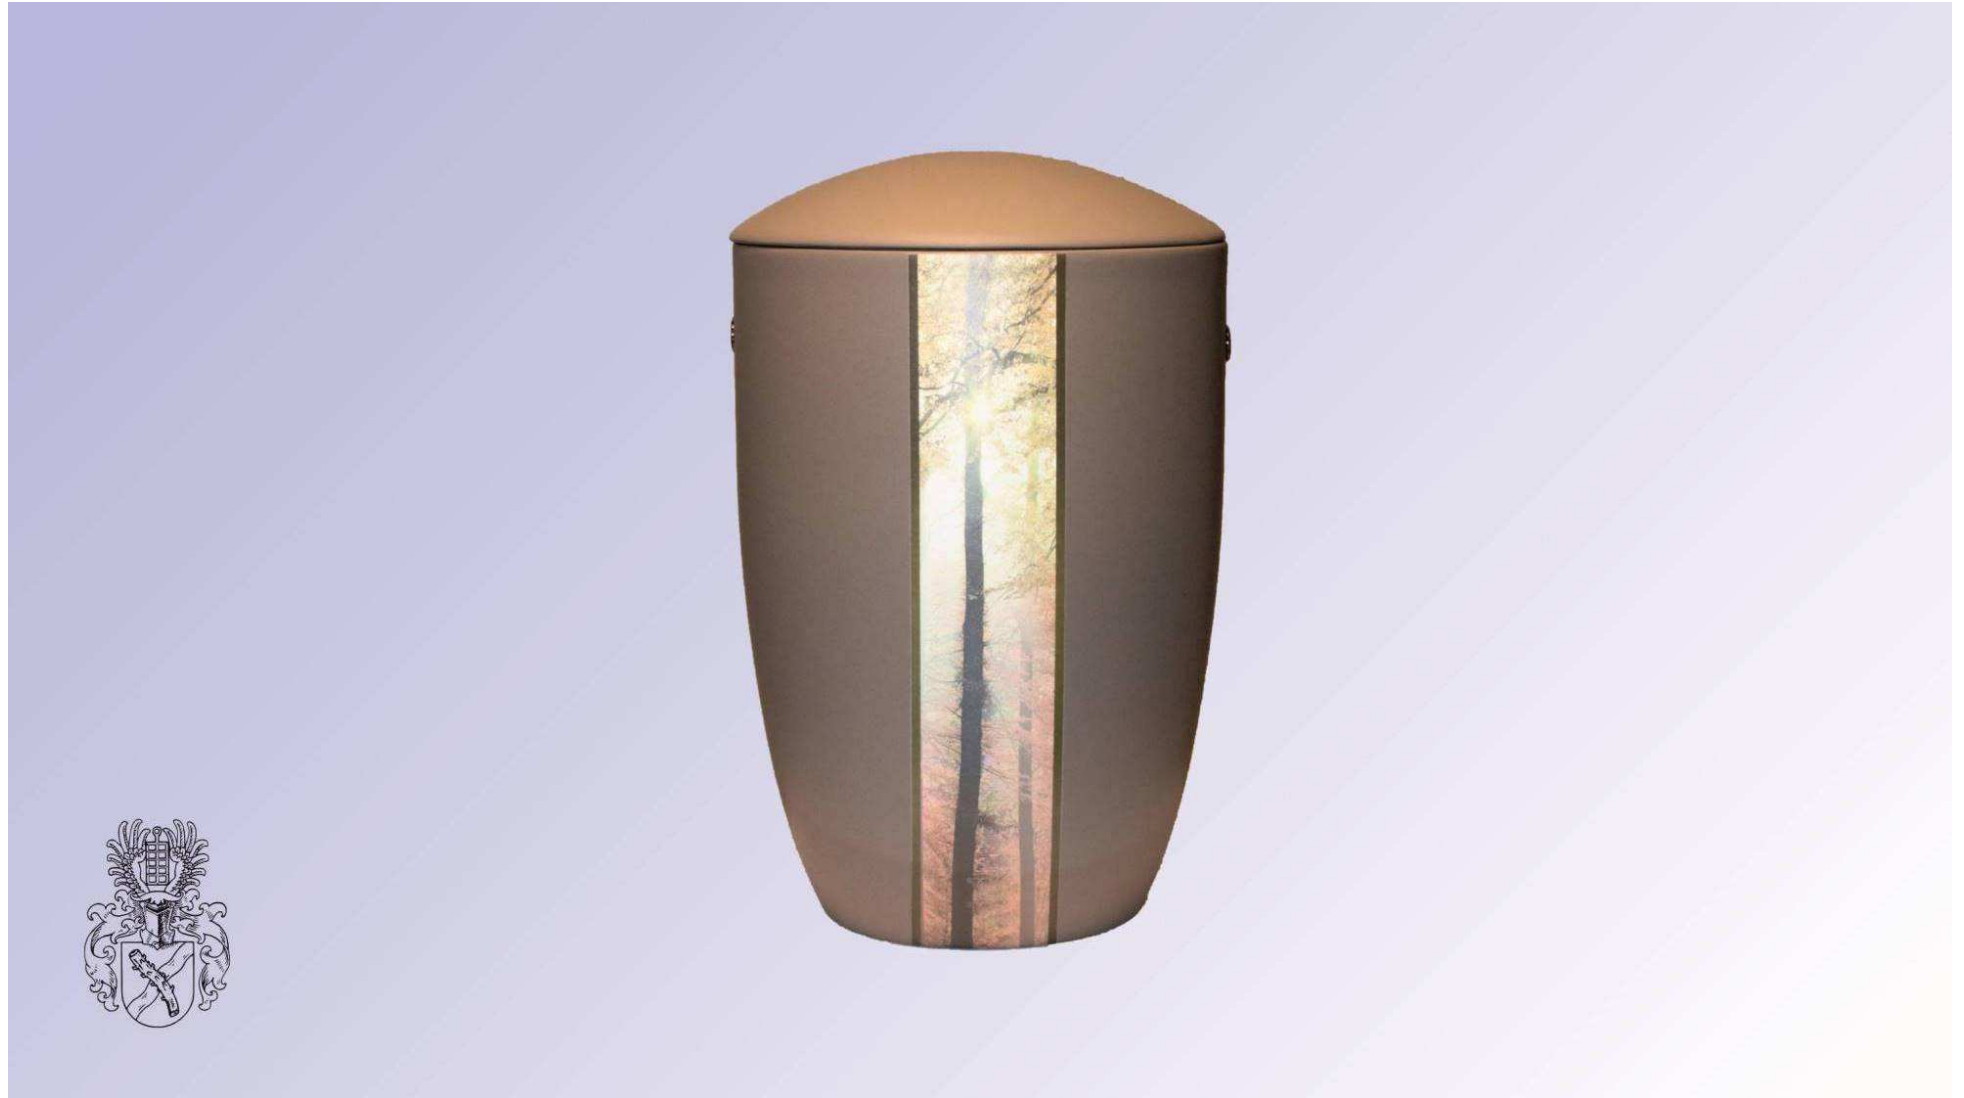

Keramikurne „Wald“
Oberfläche mokka, mit Waldmotiv

(Artikelnr.: 1415500)

217,00 EUR
inkl. MwSt.